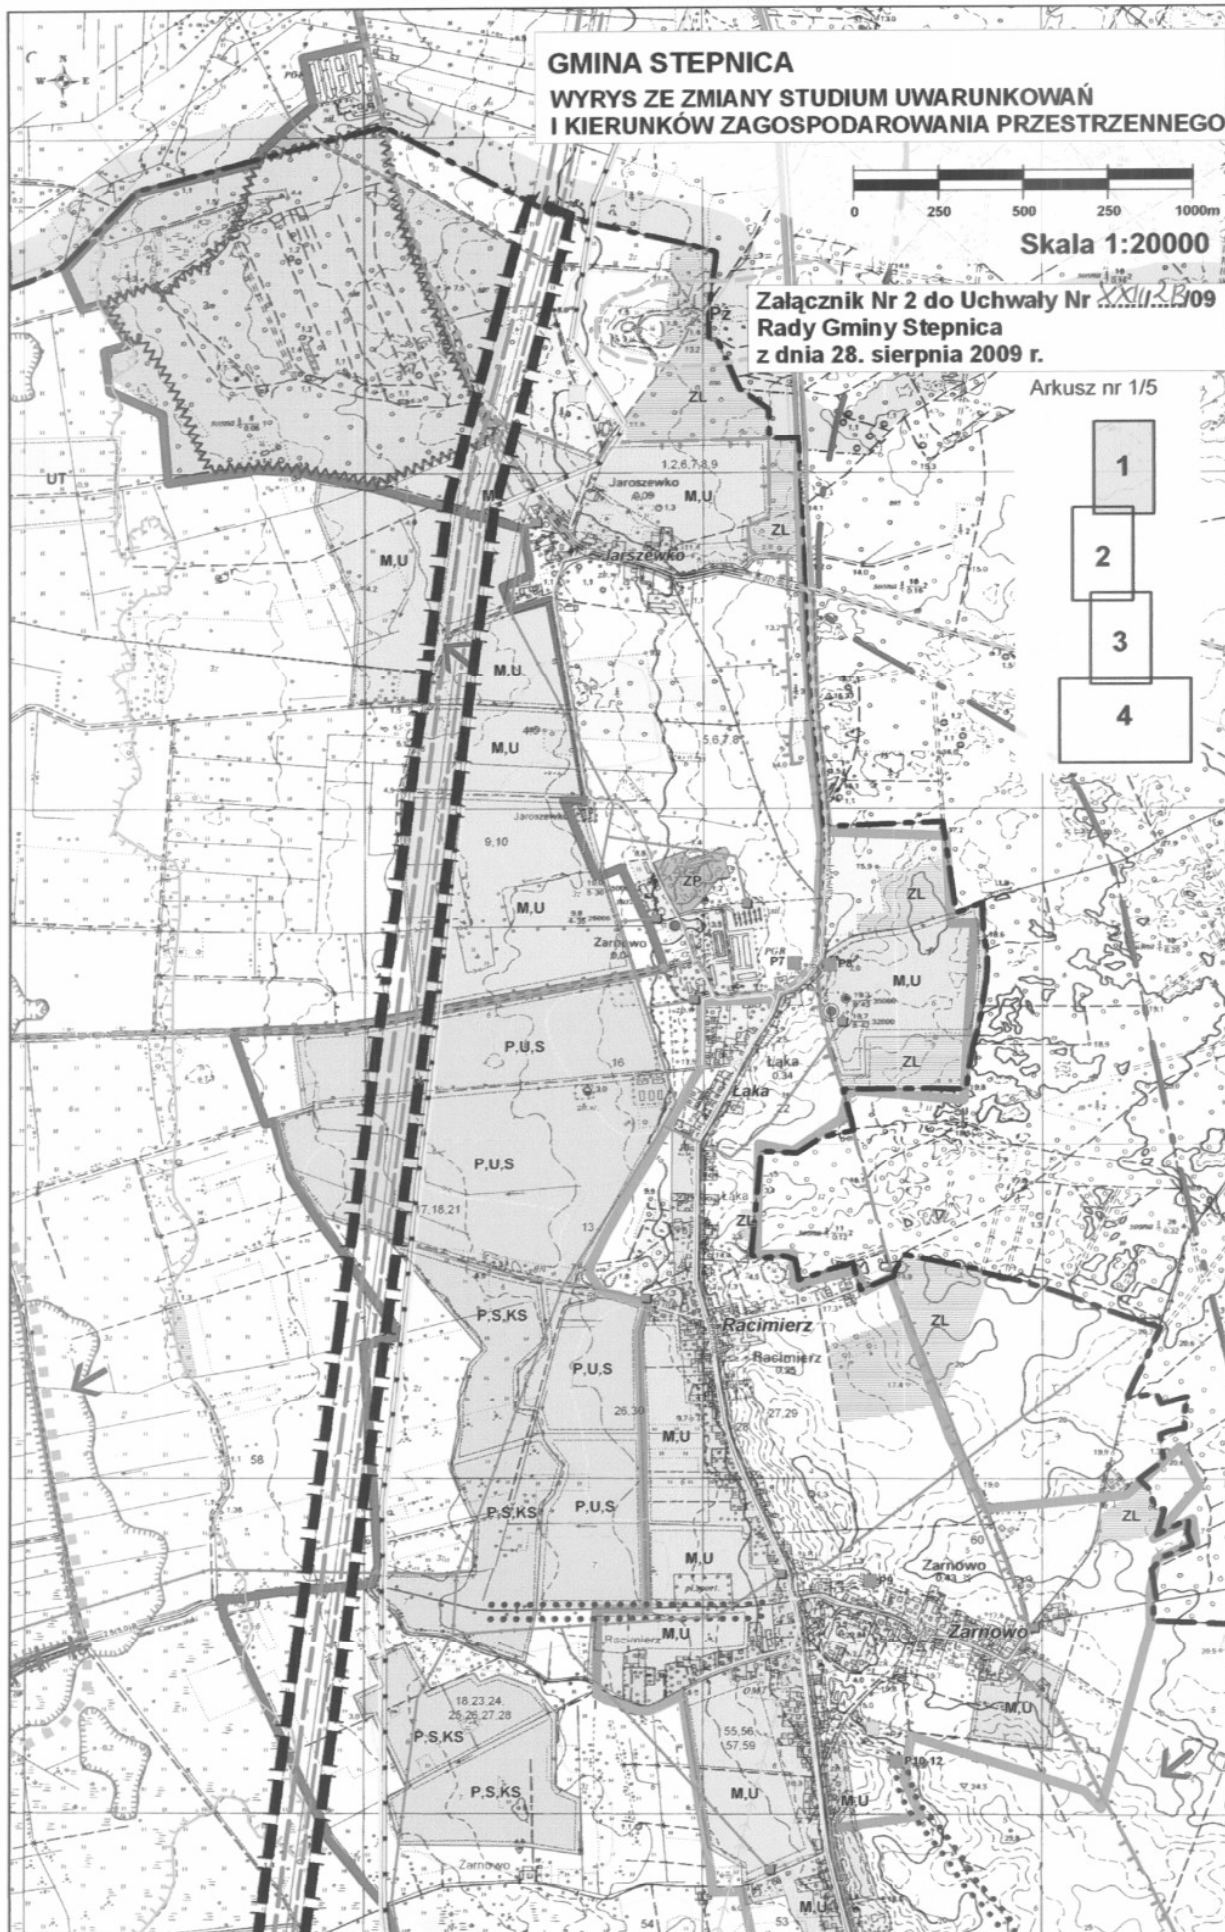

GMINA STEPNICA

WYRYS ZE ZMIANY STUDIUM UWARUNKWAŃ I KIERUNKÓW ZAGOSPODAROWANIA PRZESTRZENNEGO

Skala 1:20000

Załącznik Nr 2 do Uchwały Nr ~~XXIV~~ **XXIV**/2009
Rady Gminy Stepnica
z dnia 28. sierpnia 2009 r.

Arkusz nr 1/5

- 1
- 2
- 3
- 4